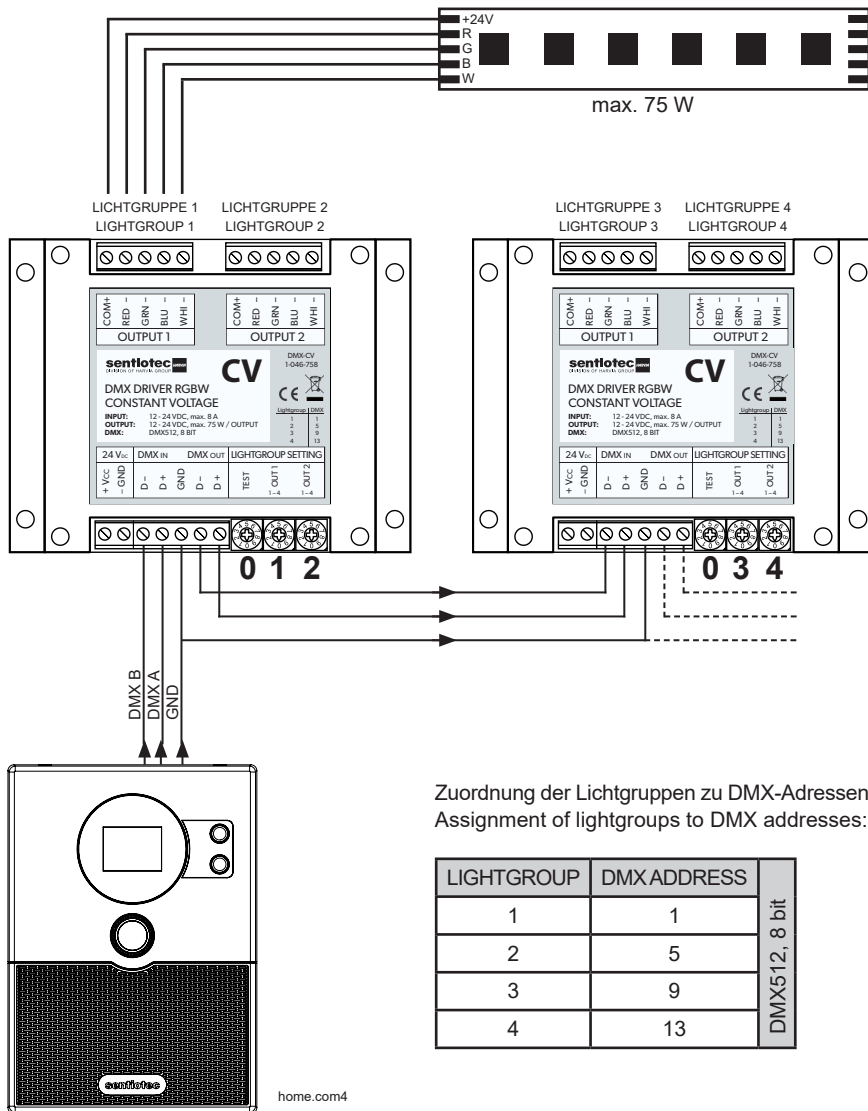

Anschlussplan home.com4 / Connection home.com4:

GLOBAL: Harvia Finland Oy I P.O. Box 12 I Teollisuustie 1-7 I 40951 Muurame I FINLAND I +358 207 464 000 I harvia@harvia.fi
CENTRAL EUROPE: Harvia Austria GmbH | Wartenburger Straße 31 I A-4840 Vöcklabruck I +43 (0) 7672/22900-50 | info@harvia.com
www.harvia.com