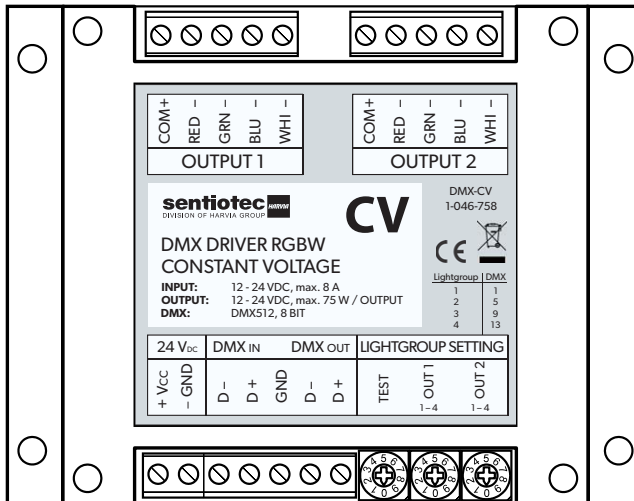

# CV

DMX-CV / 1-046-758

24 VDC

Installationsanleitung  
Installation guide

DE

EN

**KONSTANTSPANNUNG  
CONSTANT VOLTAGE**

## Technische Daten:

<b>Anzahl der Ausgänge</b>	2 Ausgänge (Lichtgruppen)
<b>Anzahl Kanäle / Ausgang</b>	4 (Rot, Grün, Blau, Weiss)
<b>Ausgang Typ</b>	Konstantspannung CV Gemeinsame Anode
<b>Anwendung</b>	z.B. LED-Streifen
<b>Eingangsspannung</b>	12-24 VDC, max. 8 A
<b>Ausgangsstrom max.</b>	8 A (8 x 1 A)
<b>Max. Ausgangsleistung</b>	2 x 75 W
<b>Umgebungsbedingungen</b>	0-40° C, rH max. 80%
<b>Abmessungen</b>	115 x 93 x 41 mm [LxBxH]
<b>Schutzklasse</b>	IP20
<b>DMX</b>	DMX512, 8 bit
<b>Leitungsquerschnitte</b>	<ul style="list-style-type: none"> <li>• DMX IN/OUT      min. 3 x 0,2 mm<sup>2</sup></li> <li>• 12/24 VDC        min. 2 x 0,75 mm<sup>2</sup></li> <li>• LED Ausgang     min. 5 x 0,5 mm<sup>2</sup></li> </ul>

## Technical specifications:

<b>Number of outputs</b>	2 outputs (lightgroups)
<b>Number of channels / Out</b>	4 (red, green, blue, white)
<b>Output type</b>	Constant voltage CV Common anode
<b>Application</b>	e.g. LED-Stripes
<b>Input voltage</b>	12-24 VDC, max. 8 A
<b>Output current max.</b>	8 A (8 x 1 A)
<b>Max. output-power</b>	2 x 75 W
<b>Environmental</b>	0-40° C, rH max. 80%
<b>Dimensions</b>	115 x 93 x 41 mm [LxWxH]
<b>Protection</b>	IP20
<b>DMX</b>	DMX512, 8 bit
<b>Wire-cross-section</b>	<ul style="list-style-type: none"> <li>• DMX IN/OUT      min. 3 x 0,2 mm<sup>2</sup></li> <li>• 12/24 VDC        min. 2 x 0,75 mm<sup>2</sup></li> <li>• LED Output        min. 5 x 0,5 mm<sup>2</sup></li> </ul>