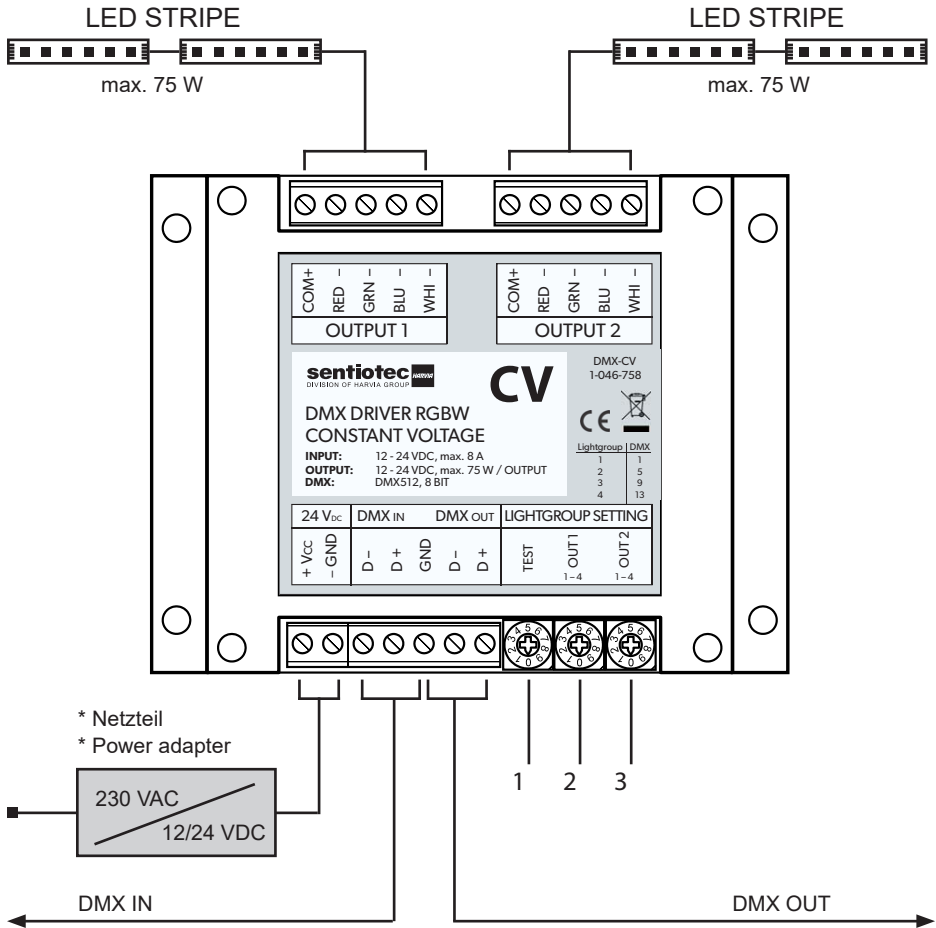

Anschlussplan / Connection:

1 TEST

Position	Function
0	DMX ON
1-9	TEST

2 + 3 OUT1 + OUT2

Position	Function
1 - 4	Lichtgruppe / Lightgroup

* Netzteil befindet sich nicht im Lieferumfang.
* Power adapter is not included.