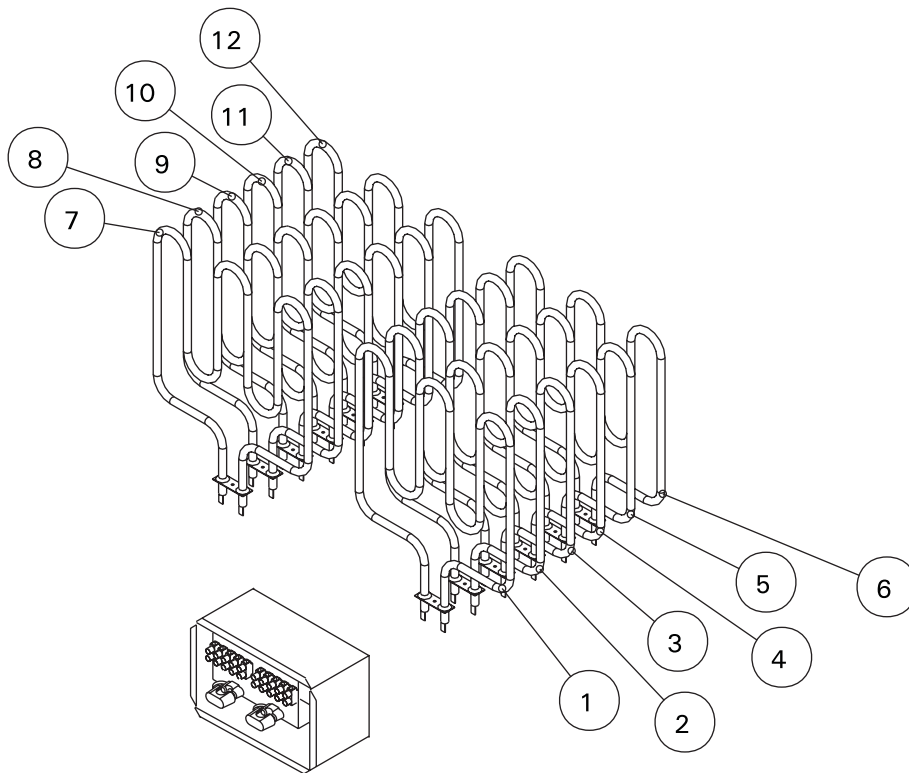

SPARE PARTS

ERSATZTEILE

Model Modell	Heating element/Part no. Heizelement/Teil nr.				
	1750 W/240 V ZSK-732	2000 W/240 V ZSL-313	2500 W/230 V ZSL-314	2670 W/240 V ZSL-316	3000 W/240 V ZSL-318
L20	1-12				
L26		1, 3, 5, 7, 9, 11	2, 4, 6, 8, 10, 12		
L30			1-12	(1-12)	
L33					1-12