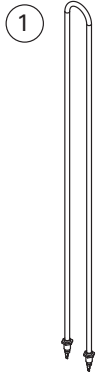

**PC100E/135E
PC165E/200E**

PC100E/135E

PC165E/200E

1	Vastus 2200 W/230 V	Värmeelement 2200 W/230 V	ZSC-022	PC100E/135E PC165E/200E	6 9
2	Johtosarja	Kabelstam	ZSC-716	PC100E/135E	1
3	Johtosarja	Kabelstam	ZSC-766	PC165E/200E	1
4	Lämpöanturi	Temperaturgivare	WX247	PC100E/135E PC165E/200E	1
1	Heating element 2200 W/230 V	Heizelement 2200 W/230 V	ZSC-022	PC100E/135E PC165E/200E	6 9
2	Wiring harness	Kabelbaum	ZSC-716	PC100E/135E	1
3	Wiring harness	Kabelbaum	ZSC-766	PC165E/200E	1
4	Temperature sensor	Temperaturfühler	WX247	PC100E/135E PC165E/200E	1
1	Нагревательный элемент 2200 Вт/230 В	Kütteelementid 2200 W/230 V	ZSC-022	PC100E/135E PC165E/200E	6 9
2	Жгут проводов	Juhtmete komplekt	ZSC-716	PC100E/135E	1
3	Жгут проводов	Juhtmete komplekt	ZSC-766	PC165E/200E	1
4	температурный датчик	Temperatuuriandur	WX247	PC100E/135E PC165E/200E	1