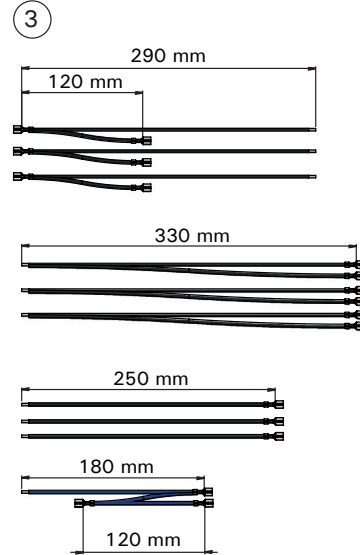

**PC100E/135E
PC165E/200E**

PC100E/135E

PC165E/200E

1	Vastus 2200 W/230 V	Värmeelement 2200 W/230 V	ZSC-022	PC100E/135E PC165E/200E	6 9
2	Johtosarja	Kabelstam	ZSC-716	PC100E/135E	1
3	Johtosarja	Kabelstam	ZSC-766	PC165E/200E	1
4	Lämpöanturi	Temperaturgivare	WX247	PC100E/135E PC165E/200E	1
1	Heating element 2200 W/230 V	Heizelement 2200 W/230 V	ZSC-022	PC100E/135E PC165E/200E	6 9
2	Wiring harness	Kabelbaum	ZSC-716	PC100E/135E	1
3	Wiring harness	Kabelbaum	ZSC-766	PC165E/200E	1
4	Temperature sensor	Temperaturfühler	WX247	PC100E/135E PC165E/200E	1
1	Нагревательный элемент 2200 Вт/230 В	Kütteelementid 2200 W/230 V	ZSC-022	PC100E/135E PC165E/200E	6 9
2	Жгут проводов	Juhtmete komplekt	ZSC-716	PC100E/135E	1
3	Жгут проводов	Juhtmete komplekt	ZSC-766	PC165E/200E	1
4	температурный датчик	Temperatuuriandur	WX247	PC100E/135E PC165E/200E	1