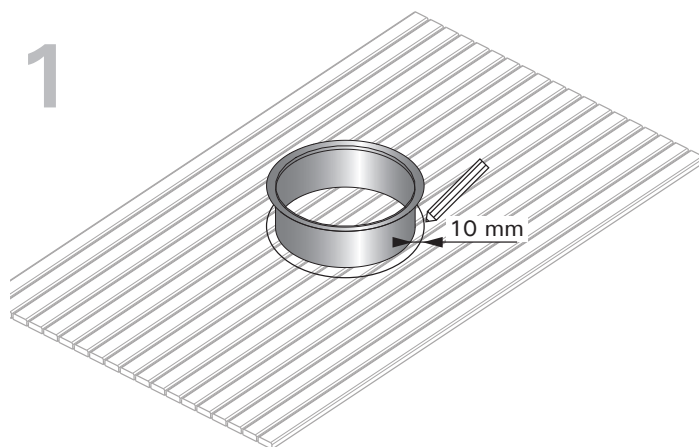

## HPC2 / HPO2 / HPC7

Uputuskaulus  
Infällningsram  
Embedding flange  
Einbaurahmen  
Монтажный фланец  
Roostevabast terasest krae

		HPC2 HPO2	HPC7
Harvia Legend	PO70E, PO70XE PO110E, PO110XE	x	-
Harvia Cilindro	PC70/E/H/HE/F PC90/E/H/HE/F	x	-
	PC70EE/HEE PC90/EE/HEE	x	-
	PC110E/EE	x	-
	PC110HE/HEE	-	x
	PC100E/135E	x	-
	PC165E/200E	-	x
Harvia Kivi	PI70/E, PI90/E	x	-
Harvia Globe	GL70/E, GL110/E	x	-
Harvia Glow	TRT70/E, TRT90/E	x	-
Harvia Cilindro Plus	PP70/E, PP90/E	x	-

**HUOM!** Lauteet voivat alittaa kiukaan asennusohjeessa mainitut suojaetäisyydet, kun käytetään Harvia HPC2/HPO2/HPC7 -upotuskaulusta. Lue myös kiukaan asennusohje. **OBS!** Skyddavstånden till bastulavar kan understiga angivna mått när man använder Harvia HPC2/HPO2/HPC7-infällningsram. Läs även aggregatets monteringsanvisning. **NOTE!** The benches' distance from the heater can be less than specified in the heater's installation instructions when Harvia HPC2/HPO2/HPC7 embedding flange is used. See also heater's instructions for installation. **ACHTUNG!** Bei der Verwendung von HPC2/HPO2/HPC7-Einbaurahmen können die Sicherheitsabstände zu Liegen kleiner sein als in der Montageanleitung des Ofens empfohlen. Lesen Sie bitte auch die Installationsanweisungen des Ofens. **ВНИМАНИЕ!** При использовании установочного фланца Harvia HPC2/HPO2/HPC7 расстояние от полка до каменки может быть менее указанного в инструкции по установке. Смотрите также инструкцию по установке каменки. **TÄHELEPANU!** Kasutades paigalduskraed HPC2/HPO2/HPC7, võib lava kaugus olla kerisest väikesem kui märgitud kerise paigaldusjuhendis. Vaata ka kerise paigaldusjuhendit.