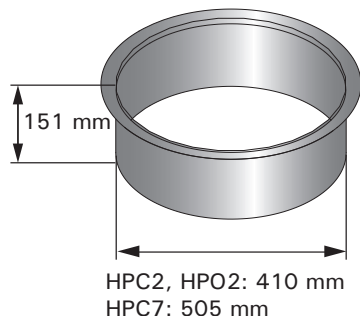

## HPC2 / HPO2 / HPC7

Uputuskaulus  
Infällningsram  
Embedding flange  
Einbaurahmen  
Монтажный фланец  
Roostevabast terasest krae

		HPC2 HPO2	HPC7
Harvia Legend	PO70E, PO70XE PO110E, PO110XE	x	-
Harvia Cilindro	PC70/E/H/HE/F PC90/E/H/HE/F	x	-
	PC70EE/HEE PC90/EE/HEE	x	-
	PC110E/EE	x	-
	PC110HE/HEE	-	x
	PC100E/135E	x	-
	PC165E/200E	-	x
Harvia Kivi	PI70/E, PI90/E	x	-
Harvia Globe	GL70/E, GL110/E	x	-
Harvia Glow	TRT70/E, TRT90/E	x	-
Harvia Cilindro Plus	PP70/E, PP90/E	x	-

**HUOM!** Lauteet voivat alittaa kiukaan asennusohjeessa mainitut suojaetäisyydet, kun käytetään Harvia HPC2/HPO2/HPC7 -upotuskaulusta. Lue myös kiukaan asennusohje. **OBS!** Skyddavstånden till bastulavar kan understiga angivna mått när man använder Harvia HPC2/HPO2/HPC7-infällningsram. Läs även aggregatets monteringsanvisning. **NOTE!** The benches' distance from the heater can be less than specified in the heater's installation instructions when Harvia HPC2/HPO2/HPC7 embedding flange is used. See also heater's instructions for installation. **ACHTUNG!** Bei der Verwendung von HPC2/HPO2/HPC7-Einbaurahmen können die Sicherheitsabstände zu Liegen kleiner sein als in der Montageanleitung des Ofens empfohlen. Lesen Sie bitte auch die Installationsanweisungen des Ofens. **ВНИМАНИЕ!** При использовании установочного фланца Harvia HPC2/HPO2/HPC7 расстояние от полка до каменки может быть менее указанного в инструкции по установке. Смотрите также инструкцию по установке каменки. **TÄHELEPANU!** Kasutades paigalduskraed HPC2/HPO2/HPC7, võib lava kaugus olla kerisest väikesem kui märgitud kerise paigaldusjuhendis. Vaata ka kerise paigaldusjuhendit.