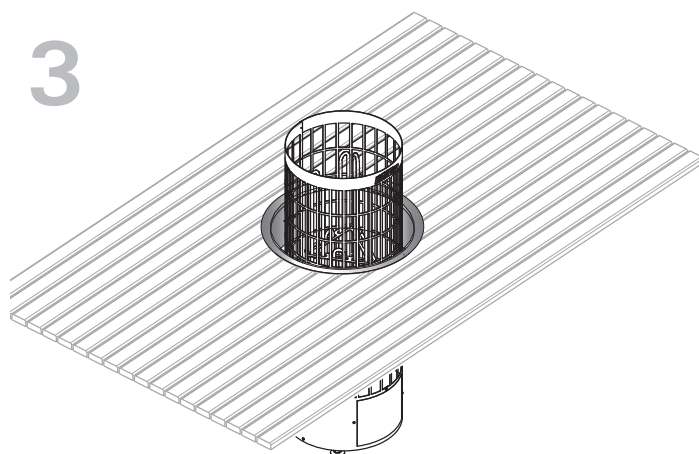

## HPC2 / HPO2 / HPC7

Uputuskaulus  
Infällningsram  
Embedding flange  
Einbaurahmen  
Монтажный фланец  
Roostevabast terasest krae

		HPC2 HPO2	HPC7
Harvia Legend	PO70E, PO70XE PO110E, PO110XE	x	-
Harvia Cilindro	PC70/E/H/HE/F PC90/E/H/HE/F	x	-
	PC70EE/HEE PC90/EE/HEE	x	-
	PC110E/EE	x	-
	PC110HE/HEE	-	x
	PC100E/135E	x	-
	PC165E/200E	-	x
Harvia Kivi	PI70/E, PI90/E	x	-
Harvia Globe	GL70/E, GL110/E	x	-
Harvia Glow	TRT70/E, TRT90/E	x	-
Harvia Cilindro Plus	PP70/E, PP90/E	x	-

**HUOM!** Lauteet voivat alittaa kiukaan asennusohjeessa mainitut suojaetäisyydet, kun käytetään Harvia HPC2/HPO2/HPC7 -upotuskaulusta. Lue myös kiukaan asennusohje. **OBS!** Skyddavstånden till bastulavar kan understiga angivna mått när man använder Harvia HPC2/HPO2/HPC7-infällningsram. Läs även aggregatets monteringsanvisning. **NOTE!** The benches' distance from the heater can be less than specified in the heater's installation instructions when Harvia HPC2/HPO2/HPC7 embedding flange is used. See also heater's instructions for installation. **ACHTUNG!** Bei der Verwendung von HPC2/HPO2/HPC7-Einbaurahmen können die Sicherheitsabstände zu Liegen kleiner sein als in der Montageanleitung des Ofens empfohlen. Lesen Sie bitte auch die Installationsanweisungen des Ofens. **ВНИМАНИЕ!** При использовании установочного фланца Harvia HPC2/HPO2/HPC7 расстояние от полка до каменки может быть менее указанного в инструкции по установке. Смотрите также инструкцию по установке каменки. **TÄHELEPANU!** Kasutades paigalduskraed HPC2/HPO2/HPC7, võib lava kaugus olla kerisest väikesem kui märgitud kerise paigaldusjuhendis. Vaata ka kerise paigaldusjuhendit.