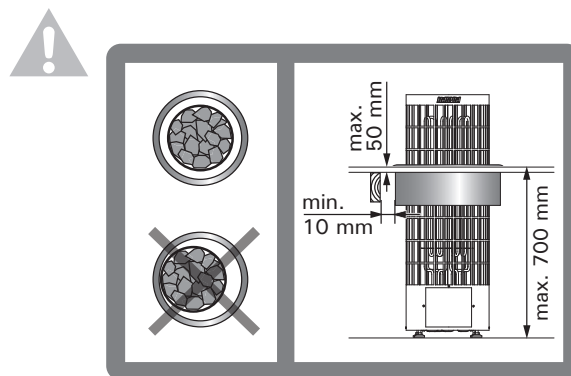

## HPC2 / HPO2 / HPC7

Uputuskaulus  
Infällningsram  
Embedding flange  
Einbaurahmen  
Монтажный фланец  
Roostevabast terasest krae

		HPC2 HPO2	HPC7
Harvia Legend	PO70E, PO70XE PO110E, PO110XE	x	-
Harvia Cilindro	PC70/E/H/HE/F PC90/E/H/HE/F	x	-
	PC70EE/HEE PC90/EE/HEE	x	-
	PC110E/EE	x	-
	PC110HE/HEE	-	x
	PC100E/135E	x	-
	PC165E/200E	-	x
Harvia Kivi	PI70/E, PI90/E	x	-
Harvia Globe	GL70/E, GL110/E	x	-
Harvia Glow	TRT70/E, TRT90/E	x	-
Harvia Cilindro Plus	PP70/E, PP90/E	x	-

**HUOM!** Lauteet voivat alittaa kiukaan asennusohjeessa mainitut suojaetäisyydet, kun käytetään Harvia HPC2/HPO2/HPC7 -upotuskaulusta. Lue myös kiukaan asennusohje. **OBS!** Skyddavstånden till bastulavar kan understiga angivna mått när man använder Harvia HPC2/HPO2/HPC7-infällningsram. Läs även aggregatets monteringsanvisning. **NOTE!** The benches' distance from the heater can be less than specified in the heater's installation instructions when Harvia HPC2/HPO2/HPC7 embedding flange is used. See also heater's instructions for installation. **ACHTUNG!** Bei der Verwendung von HPC2/HPO2/HPC7-Einbaurahmen können die Sicherheitsabstände zu Liegen kleiner sein als in der Montageanleitung des Ofens empfohlen. Lesen Sie bitte auch die Installationsanweisungen des Ofens. **ВНИМАНИЕ!** При использовании установочного фланца Harvia HPC2/HPO2/HPC7 расстояние от полка до каменки может быть менее указанного в инструкции по установке. Смотрите также инструкцию по установке каменки. **TÄHELEPANU!** Kasutades paigalduskraed HPC2/HPO2/HPC7, võib lava kaugus olla kerisest väikesem kui märgitud kerise paigaldusjuhendis. Vaata ka kerise paigaldusjuhendit.