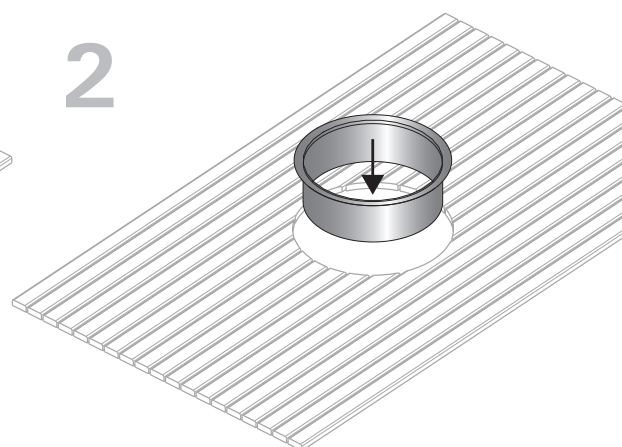

## HPC2 / HPO2 / HPC7

Uputuskaulus  
Infällningsram  
Embedding flange  
Einbaurahmen  
Монтажный фланец  
Roostevabast terasest krae

		HPC2 HPO2	HPC7
Harvia Legend	PO70E, PO70XE PO110E, PO110XE	x	-
Harvia Cilindro	PC70/E/H/HE/F PC90/E/H/HE/F	x	-
	PC70EE/HEE PC90/EE/HEE	x	-
	PC110E/EE	x	-
	PC110HE/HEE	-	x
	PC100E/135E	x	-
	PC165E/200E	-	x
Harvia Kivi	PI70/E, PI90/E	x	-
Harvia Globe	GL70/E, GL110/E	x	-
Harvia Glow	TRT70/E, TRT90/E	x	-
Harvia Cilindro Plus	PP70/E, PP90/E	x	-

**HUOM!** Lauteet voivat alittaa kiukaan asennusohjeessa mainitut suojaetäisyydet, kun käytetään Harvia HPC2/HPO2/HPC7 -upotuskaulusta. Lue myös kiukaan asennusohje. **OBS!** Skyddavstånden till bastulavar kan understiga angivna mått när man använder Harvia HPC2/HPO2/HPC7-infällningsram. Läs även aggregatets monteringsanvisning. **NOTE!** The benches' distance from the heater can be less than specified in the heater's installation instructions when Harvia HPC2/HPO2/HPC7 embedding flange is used. See also heater's instructions for installation. **ACHTUNG!** Bei der Verwendung von HPC2/HPO2/HPC7-Einbaurahmen können die Sicherheitsabstände zu Liegen kleiner sein als in der Montageanleitung des Ofens empfohlen. Lesen Sie bitte auch die Installationsanweisungen des Ofens. **ВНИМАНИЕ!** При использовании установочного фланца Harvia HPC2/HPO2/HPC7 расстояние от полка до каменки может быть менее указанного в инструкции по установке. Смотрите также инструкцию по установке каменки. **TÄHELEPANU!** Kasutades paigalduskraed HPC2/HPO2/HPC7, võib lava kaugus olla kerisest väikesem kui märgitud kerise paigaldusjuhendis. Vaata ka kerise paigaldusjuhendit.