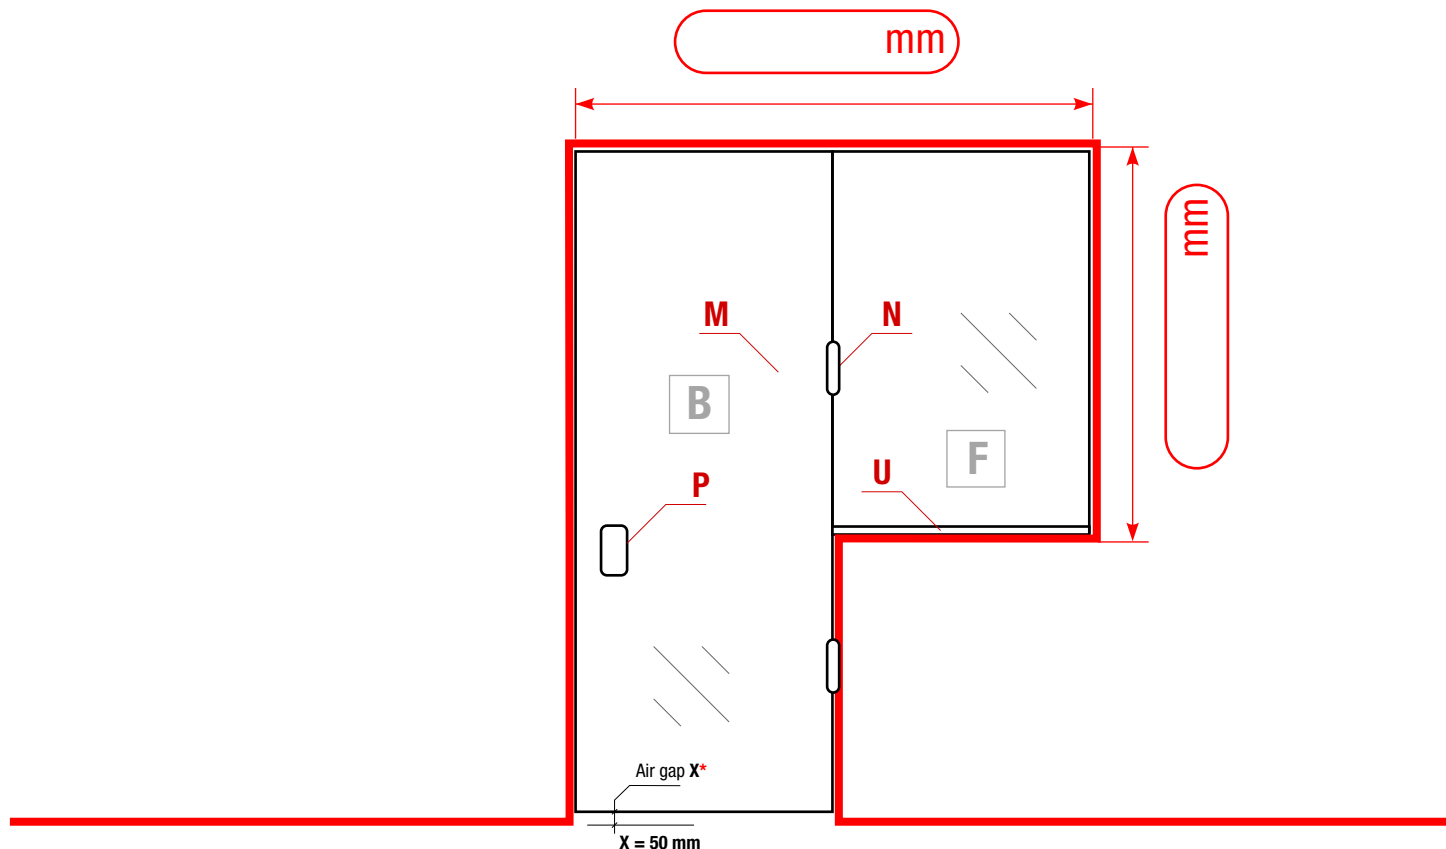

Type 7

amilano

Dampfsauna Steam sauna Паровая сауна
Sauna à vapeur Aurusaun Air gap X* = 20 mm

M

N

P

U

Achtung! Bitte beziehen Sie sich beim Eingeben der Maße auf die Öffnungsmasse, denn die Glaselemente werden entsprechend den angegebenen Öffnungsmaßen angefertigt. Unter der Tür wird standardmäßig ein Luftspalt von 50 mm eingeplant.

Attention! Please enter the dimensions of the opening, because glass details are produced on the basis of the submitted dimensions of the opening. There is a 50 mm high gap left under the door by default.

Attention! Entrez les dimensions de l'ouverture, car les détails en verre sont produites sur la base des dimensions présentées de l'ouverture. Par défaut, il y a un espace de 50 mm sous la porte.

Tähelepanu! Mõõtude sisestamisel palume lähtuda avamõõtudest, sest klaasdetailid valmistatakse vastavalt esitatud avamõõtudele. Ukse alla arvestatakse vaikimisi 50mm kõrgune õhuvahe.