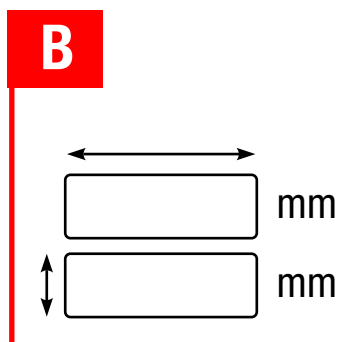

Type 7

amilano

Dampfsauna Steam sauna Паровая сауна
Sauna à vapeur Aurusaun Air gap X* = 20 mm

M

N

P

U

Achtung! Bitte beziehen Sie sich beim Eingeben der Maße auf die Öffnungsmasse, denn die Glaselemente werden entsprechend den angegebenen Öffnungsmaßen angefertigt. Unter der Tür wird standardmäßig ein Luftspalt von 50 mm eingeplant.

Attention! Please enter the dimensions of the opening, because glass details are produced on the basis of the submitted dimensions of the opening. There is a 50 mm high gap left under the door by default.

Attention! Entrez les dimensions de l'ouverture, car les détails en verre sont produites sur la base des dimensions présentées de l'ouverture. Par défaut, il y a un espace de 50 mm sous la porte.

Tähelepanu! Mõõtude sisestamisel palume lähtuda avamõõtudest, sest klaasdetailid valmistatakse vastavalt esitatud avamõõtudele. Ukse alla arvestatakse vaikimisi 50mm kõrgune õhuvahe.

Внимание! При расчёте стеклянных решений учитывается размер проёма. Дверь по высоте меньше проёма и по умолчанию рассчитывается с воздушным зазором 50 мм. Иной зазор оговаривается отдельно.

Klar Clear Clair
Kirgas Прозрачное