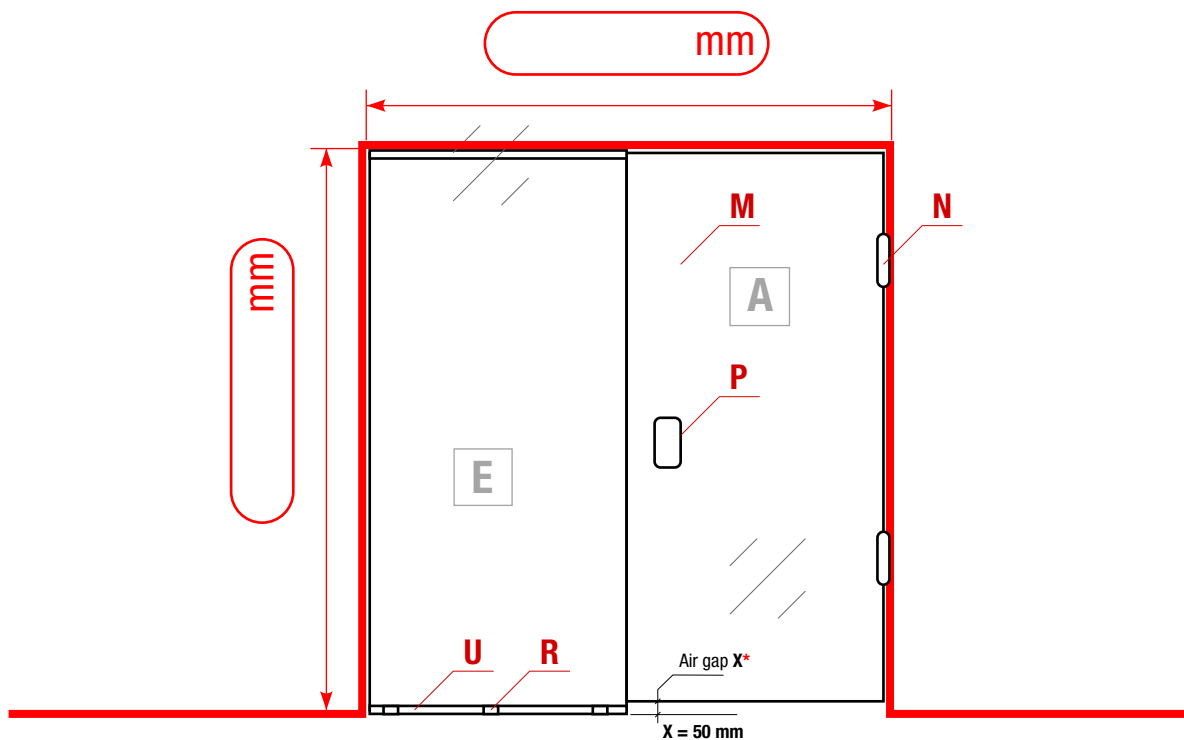

Type 6

amilano

Dampfsauna	Steam sauna	Паровая сауна
Sauna à vapeur	Aurusauna	Air gap X* = 20 mm

Achtung! Bitte beziehen Sie sich beim Eingeben der Maße auf die Öffnungsmasse, denn die Glaselemente werden entsprechend den angegebenen Öffnungsmaßen angefertigt. Unter der Tür wird standardmäßig ein Luftspalt von 50 mm eingeplant.

Attention! Please enter the dimensions of the opening, because glass details are produced on the basis of the submitted dimensions of the opening. There is a 50 mm high gap left under the door by default.

Attention! Entrez les dimensions de l'ouverture, car les détails en verre sont produits sur la base des dimensions présentées de l'ouverture. Par défaut, il y a un espace de 50 mm sous la porte.

Tähelepanu! Mõõtude sisestamisel palume lähtuda avamõõtudest, sest klaasdetailid valmistatakse vastavalt esitatud avamõõtudele. Ukse alla arvestatakse vaikumisi 50mm kõrgune õhuvahe.

Внимание! При расчёте стеклянных решений учитывается размер проёма. Дверь по высоте меньше проёма и по умолчанию рассчитывается с воздушным зазором 50 мм. Иной зазор оговаривается отдельно.

Klar Clear Clair
Kirgas Прозрачное