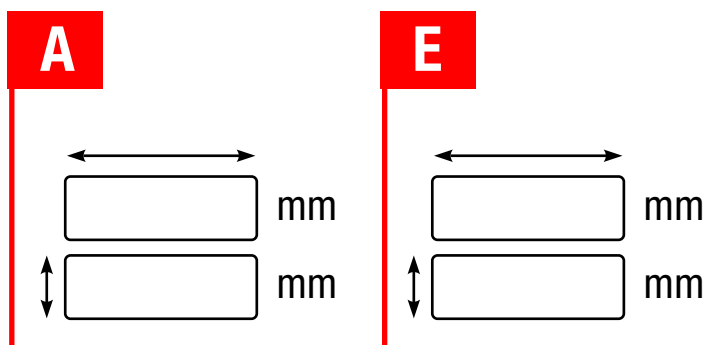

Type 6

amilano

Dampfsauna	Steam sauna	Паровая сауна
Sauna à vapeur	Aurusauna	Air gap X* = 20 mm

Achtung! Bitte beziehen Sie sich beim Eingeben der Maße auf die Öffnungsmasse, denn die Glaselemente werden entsprechend den angegebenen Öffnungsmaßen angefertigt. Unter der Tür wird standardmäßig ein Luftspalt von 50 mm eingeplant.

Attention! Please enter the dimensions of the opening, because glass details are produced on the basis of the submitted dimensions of the opening. There is a 50 mm high gap left under the door by default.

Attention! Entrez les dimensions de l'ouverture, car les détails en verre sont produits sur la base des dimensions présentées de l'ouverture. Par défaut, il y a un espace de 50 mm sous la porte.

Tähelepanu! Mõõtude sisestamisel palume lähtuda avamõõtudest, sest klaasdetailid valmistatakse vastavalt esitatud avamõõtudele. Ukse alla arvestatakse vaikumisi 50mm kõrgune õhuvahe.