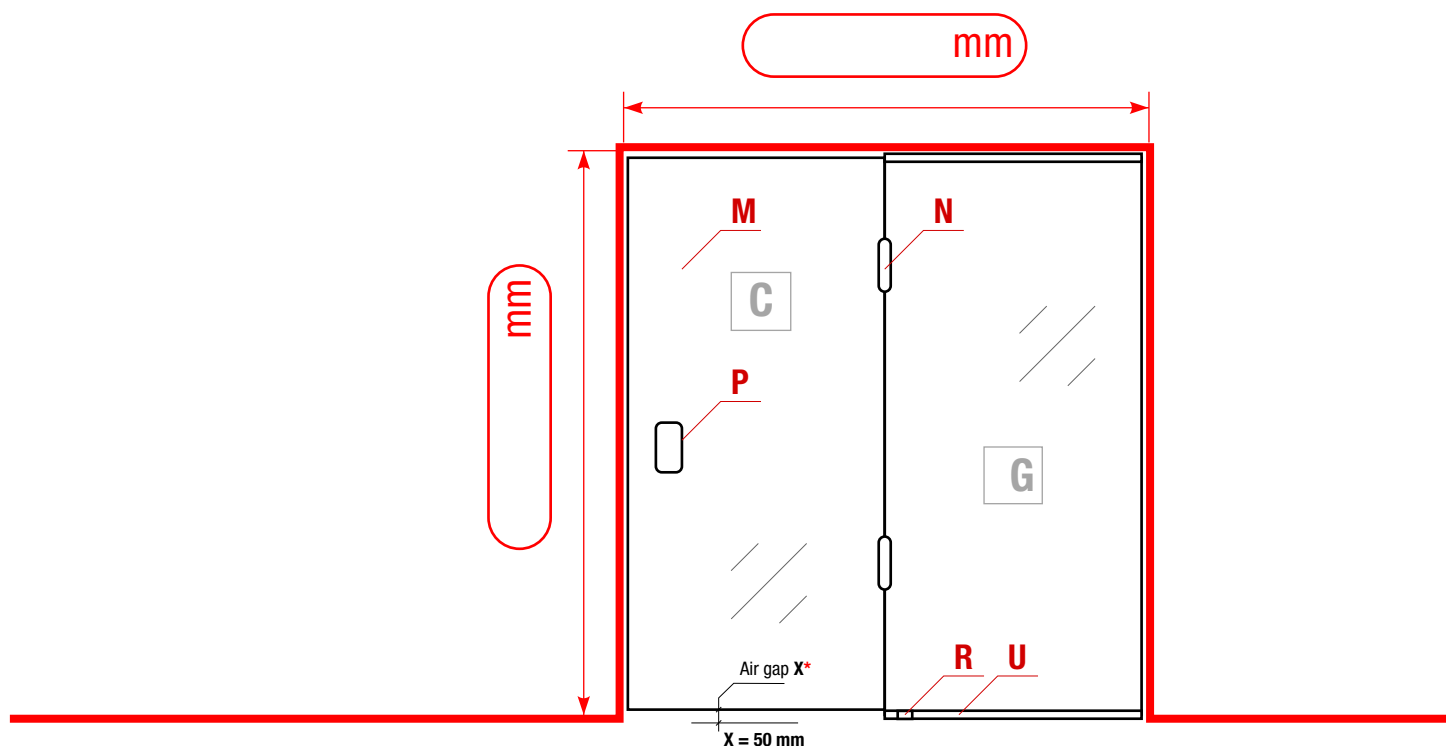

Type 5

amilano

M

N

P

R

U

Dampfsauna Steam sauna Паровая сауна
Sauna à vapeur Auru sauna Air gap X* = 20 mm

Achtung! Bitte beziehen Sie sich beim Eingeben der Maße auf die Öffnungsmasse, denn die Glaselemente werden entsprechend den angegebenen Öffnungsmaßen angefertigt. Unter der Tür wird standardmäßig ein Luftspalt von 50 mm eingeplant.

Attention! Please enter the dimensions of the opening, because glass details are produced on the basis of the submitted dimensions of the opening. There is a 50 mm high gap left under the door by default.

Attention! Entrez les dimensions de l'ouverture, car les détails en verre sont produits sur la base des dimensions présentées de l'ouverture. Par défaut, il y a un espace de 50 mm sous la porte.

Tähelepanu! Mõõtude sisestamisel palume lähtuda avamõõtudest, sest klaasdetailid valmistatakse vastavalt esitatud avamõõtudele. Ukse alla arvestatakse vaikumisi 50mm kõrgune õhuvahe.