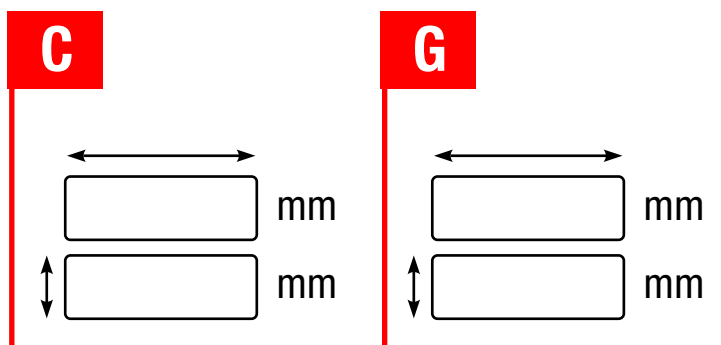

Type 5

amilano

M

N

P

R

U

Dampfsauna Steam sauna Паровая сауна
Sauna à vapeur Auru sauna Air gap X* = 20 mm

Achtung! Bitte beziehen Sie sich beim Eingeben der Maße auf die Öffnungsmasse, denn die Glaselemente werden entsprechend den angegebenen Öffnungsmaßen angefertigt. Unter der Tür wird standardmäßig ein Luftspalt von 50 mm eingeplant.

Attention! Please enter the dimensions of the opening, because glass details are produced on the basis of the submitted dimensions of the opening. There is a 50 mm high gap left under the door by default.

Attention! Entrez les dimensions de l'ouverture, car les détails en verre sont produits sur la base des dimensions présentées de l'ouverture. Par défaut, il y a un espace de 50 mm sous la porte.

Tähelepanu! Mõõtude sisestamisel palume lähtuda avamõõtudest, sest klaasdetailid valmistatakse vastavalt esitatud avamõõtudele. Ukse alla arvestatakse vaikumisi 50mm kõrgune õhuvahe.