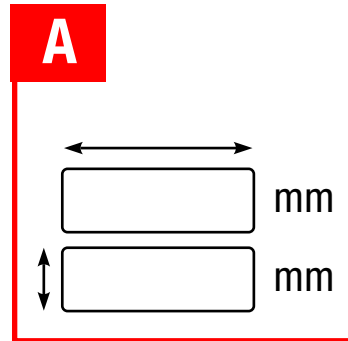

Type 4

amilano

M

N

P

U

Dampfsauna Steam sauna Паровая сауна
Sauna à vapeur Auru sauna Air gap X* = 20 mm

Achtung! Bitte beziehen Sie sich beim Eingeben der Maße auf die Öffnungsmasse, denn die Glaselemente werden entsprechend den angegebenen Öffnungsmaßen angefertigt. Unter der Tür wird standardmäßig ein Luftspalt von 50 mm eingeplant.

Attention! Please enter the dimensions of the opening, because glass details are produced on the basis of the submitted dimensions of the opening. There is a 50 mm high gap left under the door by default.

Attention! Entrez les dimensions de l'ouverture, car les détails en verre sont produites sur la base des dimensions présentées de l'ouverture. Par défaut, il y a un espace de 50 mm sous la porte.

Tähelepanu! Mõõtude sisestamisel palume lähtuda avamõõtudest, sest klaasdetailid valmistatakse vastavalt esitatud avamõõtudele. Ukse alla arvestatakse vaikimisi 50mm kõrgune õhuvähe.

Внимание! При расчёте стеклянных решений учитывается размер проёма. Дверь по высоте меньше проёма и по умолчанию рассчитывается с воздушным зазором 50 мм. Иной зазор оговаривается отдельно.

Klar Clear Clair
Kírgas Прозрачное