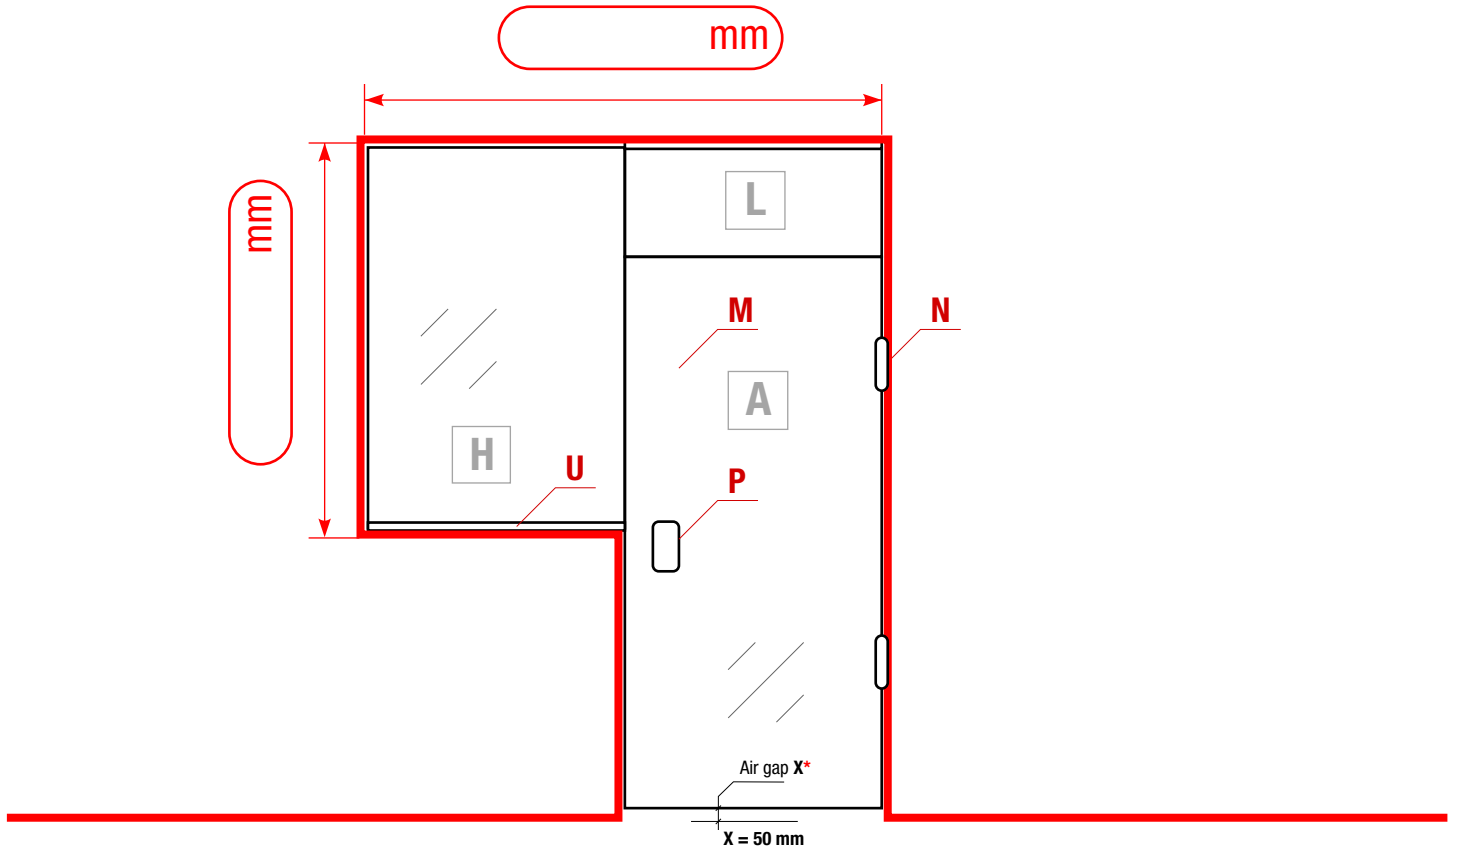

Type 4

amilano

M

N

P

U

Dampfsauna Steam sauna Паровая сауна
Sauna à vapeur Auru sauna Air gap X* = 20 mm

Achtung! Bitte beziehen Sie sich beim Eingeben der Maße auf die Öffnungsmasse, denn die Glaselemente werden entsprechend den angegebenen Öffnungsmaßen angefertigt. Unter der Tür wird standardmäßig ein Luftspalt von 50 mm eingeplant.

Attention! Please enter the dimensions of the opening, because glass details are produced on the basis of the submitted dimensions of the opening. There is a 50 mm high gap left under the door by default.

Attention! Entrez les dimensions de l'ouverture, car les détails en verre sont produites sur la base des dimensions présentées de l'ouverture. Par défaut, il y a un espace de 50 mm sous la porte.

Tähelepanu! Mõõtude sisestamisel palume lähtuda avamõõtudest, sest klaasdetailid valmistatakse vastavalt esitatud avamõõtudele. Ukse alla arvestatakse vaikimisi 50mm kõrgune õhuvähe.

Внимание! При расчёте стеклянных решений учитывается размер проёма. Дверь по высоте меньше проёма и по умолчанию рассчитывается с воздушным зазором 50 мм. Иной зазор оговаривается отдельно.

Klar Clear Clair
Kírgas Прозрачное