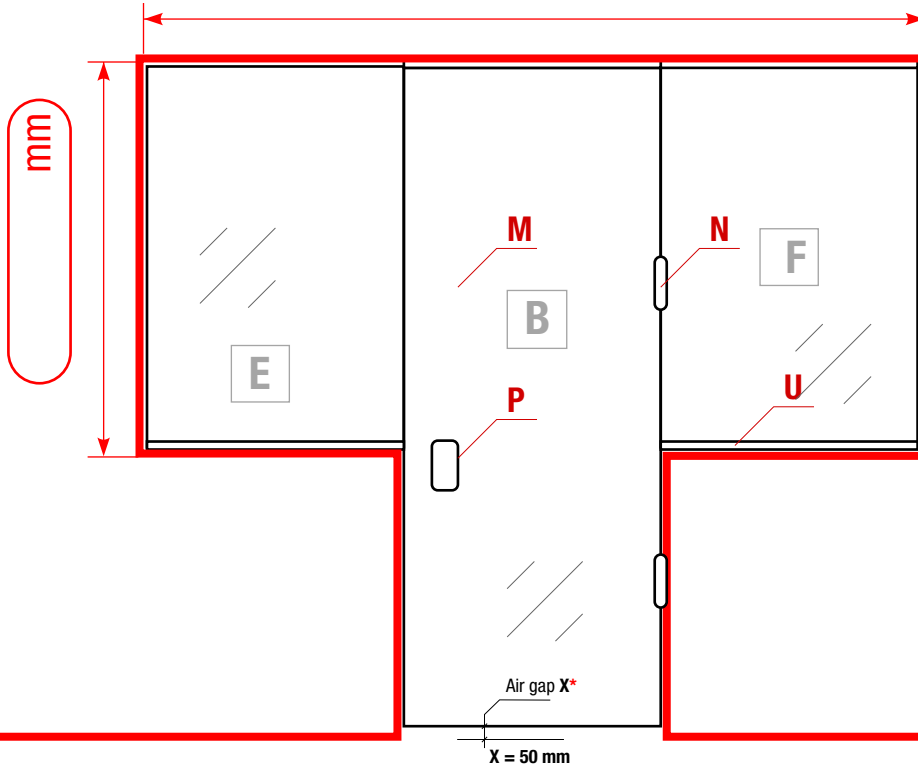

Type 3

amilano

mm

M

N

P

U

Dampfsauna Steam sauna Паровая сауна
Sauna à vapeur Aurusauna Air gap X* = 20 mm

Achtung! Bitte beziehen Sie sich beim Eingeben der Maße auf die Öffnungsmasse, denn die Glaselemente werden entsprechend den angegebenen Öffnungsmaßen angefertigt. Unter der Tür wird standardmäßig ein Luftspalt von 50 mm eingeplant.

Attention! Please enter the dimensions of the opening, because glass details are produced on the basis of the submitted dimensions of the opening. There is a 50 mm high gap left under the door by default.

Attention! Entrez les dimensions de l'ouverture, car les détails en verre sont produites sur la base des dimensions présentées de l'ouverture. Par défaut, il y a un espace de 50 mm sous la porte.

Tähelepanu! Mõõtude sisestamisel palume lähtuda avamõõtudest, sest klaasdetailid valmistatakse vastavalt esitatud avamõõtudele. Ukse alla arvestatakse vaikimisi 50mm kõrgune õhuvähe.