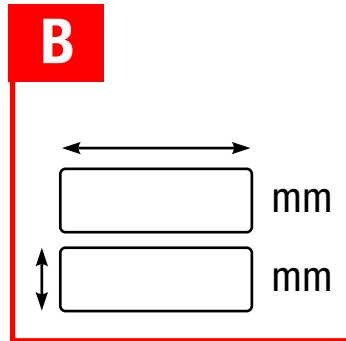

Type 3

amilano

mm

M

N

P

U

Dampfsauna Steam sauna Паровая сауна
Sauna à vapeur Aurusauna Air gap X* = 20 mm

Achtung! Bitte beziehen Sie sich beim Eingeben der Maße auf die Öffnungsmasse, denn die Glaselemente werden entsprechend den angegebenen Öffnungsmaßen angefertigt. Unter der Tür wird standardmäßig ein Luftspalt von 50 mm eingeplant.

Attention! Please enter the dimensions of the opening, because glass details are produced on the basis of the submitted dimensions of the opening. There is a 50 mm high gap left under the door by default.

Attention! Entrez les dimensions de l'ouverture, car les détails en verre sont produites sur la base des dimensions présentées de l'ouverture. Par défaut, il y a un espace de 50 mm sous la porte.

Tähelepanu! Mõõtude sisestamisel palume lähtuda avamõõtudest, sest klaasdetailid valmistatakse vastavalt esitatud avamõõtudele. Ukse alla arvestatakse vaikimisi 50mm kõrgune õhuvähe.