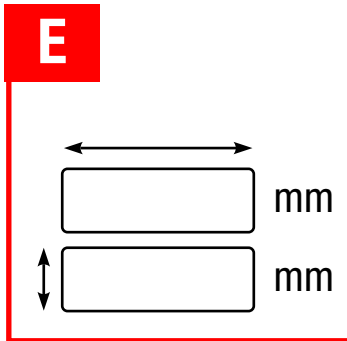

Type 3

amilano

mm

M

N

P

U

Dampfsauna Steam sauna Паровая сауна
Sauna à vapeur Aurusauna Air gap X* = 20 mm

Achtung! Bitte beziehen Sie sich beim Eingeben der Maße auf die Öffnungsmasse, denn die Glaselemente werden entsprechend den angegebenen Öffnungsmaßen angefertigt. Unter der Tür wird standardmäßig ein Luftspalt von 50 mm eingeplant.

Attention! Please enter the dimensions of the opening, because glass details are produced on the basis of the submitted dimensions of the opening. There is a 50 mm high gap left under the door by default.

Attention! Entrez les dimensions de l'ouverture, car les détails en verre sont produites sur la base des dimensions présentées de l'ouverture. Par défaut, il y a un espace de 50 mm sous la porte.

Tähelepanu! Mõõtude sisestamisel palume lähtuda avamõõtudest, sest klaasdetailid valmistatakse vastavalt esitatud avamõõtudele. Ukse alla arvestatakse vaikimisi 50mm kõrgune õhuvähe.