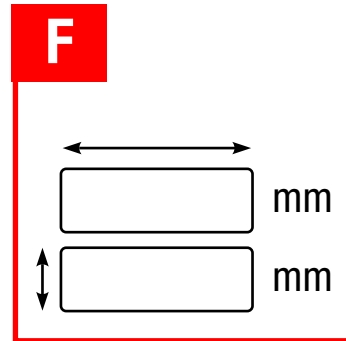

Type 3

amilano

mm

M

N

P

U

Dampfsauna Steam sauna Паровая сауна
Sauna à vapeur Aurusauna Air gap X* = 20 mm

Achtung! Bitte beziehen Sie sich beim Eingeben der Maße auf die Öffnungsmasse, denn die Glaselemente werden entsprechend den angegebenen Öffnungsmaßen angefertigt. Unter der Tür wird standardmäßig ein Luftspalt von 50 mm eingeplant.

Attention! Please enter the dimensions of the opening, because glass details are produced on the basis of the submitted dimensions of the opening. There is a 50 mm high gap left under the door by default.

Attention! Entrez les dimensions de l'ouverture, car les détails en verre sont produites sur la base des dimensions présentées de l'ouverture. Par défaut, il y a un espace de 50 mm sous la porte.

Tähelepanu! Mõõtude sisestamisel palume lähtuda avamõõtudest, sest klaasdetailid valmistatakse vastavalt esitatud avamõõtudele. Ukse alla arvestatakse vaikimisi 50mm kõrgune õhuvähe.