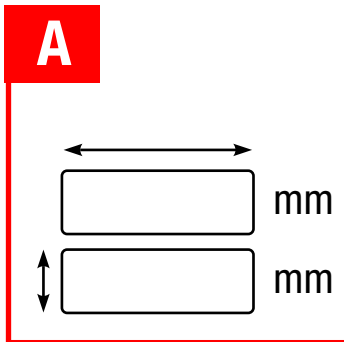

# amilano

**M**

**N**

**P**

**R**

**U**

Dampfsauna    Steam sauna    Паровая сауна  
Sauna à vapeur    Aurusaun    Air gap X\* = 20 mm

**Achtung!** Bitte beziehen Sie sich beim Eingeben der Maße auf die Öffnungsmasse, denn die Glaselemente werden entsprechend den angegebenen Öffnungsmaßen angefertigt. Unter der Tür wird standardmäßig ein Luftspalt von 50 mm eingeplant.

**Attention!** Please enter the dimensions of the opening, because glass details are produced on the basis of the submitted dimensions of the opening. There is a 50 mm high gap left under the door by default.

**Attention!** Entrez les dimensions de l'ouverture, car les détails en verre sont produites sur la base des dimensions présentées de l'ouverture. Par défaut, il y a un espace de 50 mm sous la porte.

**Tähelepanu!** Mõõtude sisestamisel palume lähtuda avamõõtudest, sest klaasdetailid valmistatakse vastavalt esitatud avamõõtudele. Ukse alla arvestatakse vaikimisi 50mm kõrgune õhuvahe.