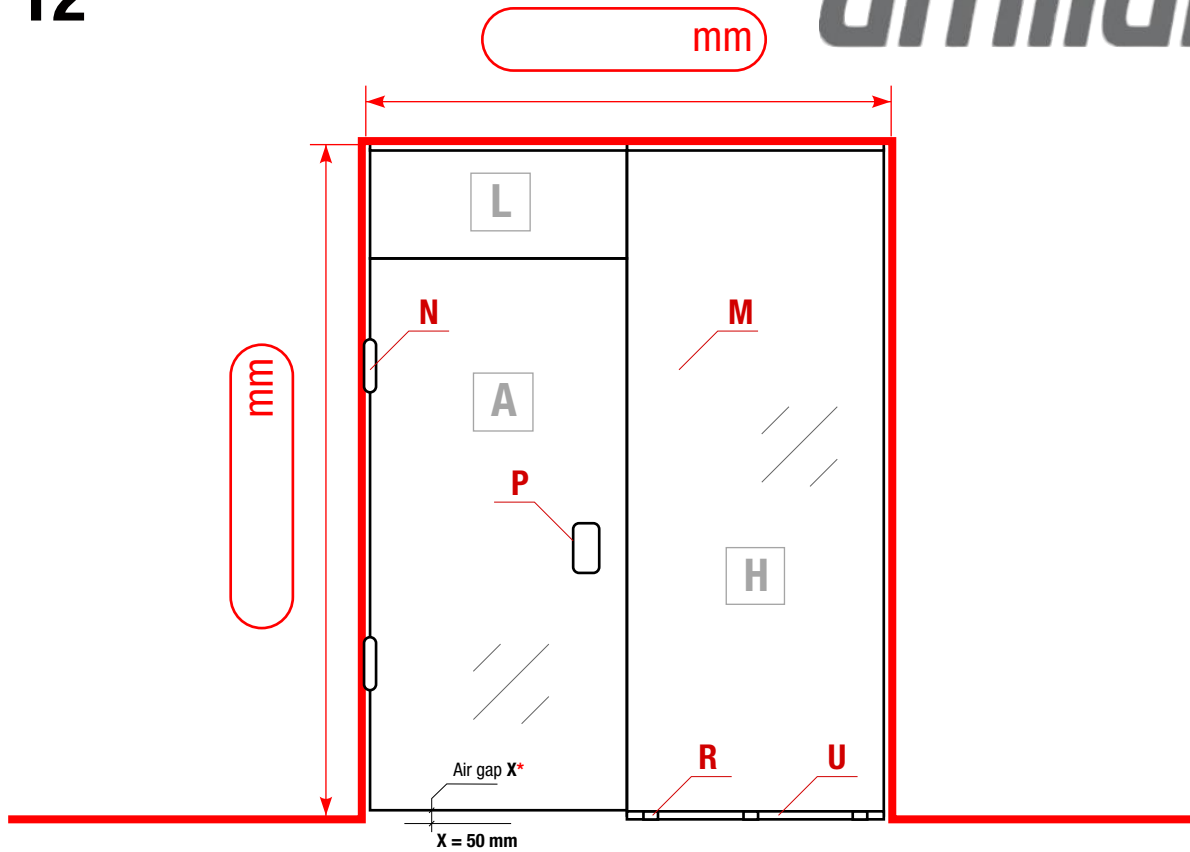

# amilano

**M**

**N**

**P**

**R**

**U**

Dampfsauna    Steam sauna    Паровая сауна  
Sauna à vapeur    Aurusaun    Air gap X\* = 20 mm

**Achtung!** Bitte beziehen Sie sich beim Eingeben der Maße auf die Öffnungsmasse, denn die Glaselemente werden entsprechend den angegebenen Öffnungsmaßen angefertigt. Unter der Tür wird standardmäßig ein Luftspalt von 50 mm eingeplant.

**Attention!** Please enter the dimensions of the opening, because glass details are produced on the basis of the submitted dimensions of the opening. There is a 50 mm high gap left under the door by default.

**Attention!** Entrez les dimensions de l'ouverture, car les détails en verre sont produites sur la base des dimensions présentées de l'ouverture. Par défaut, il y a un espace de 50 mm sous la porte.

**Tähelepanu!** Mõõtude sisestamisel palume lähtuda avamõõtudest, sest klaasdetailid valmistatakse vastavalt esitatud avamõõtudele. Ukse alla arvestatakse vaikimisi 50mm kõrgune õhuvahe.