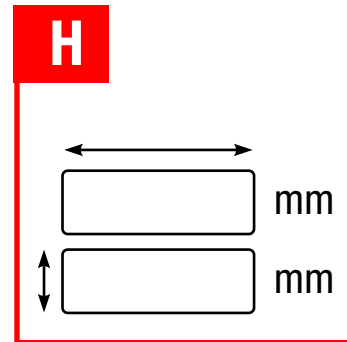

# amilano

**M**

**N**

**P**

**R**

**U**

Dampfsauna    Steam sauna    Паровая сауна  
Sauna à vapeur    Aurusaun    Air gap X\* = 20 mm

**Achtung!** Bitte beziehen Sie sich beim Eingeben der Maße auf die Öffnungsmasse, denn die Glaselemente werden entsprechend den angegebenen Öffnungsmaßen angefertigt. Unter der Tür wird standardmäßig ein Luftspalt von 50 mm eingeplant.

**Attention!** Please enter the dimensions of the opening, because glass details are produced on the basis of the submitted dimensions of the opening. There is a 50 mm high gap left under the door by default.

**Attention!** Entrez les dimensions de l'ouverture, car les détails en verre sont produites sur la base des dimensions présentées de l'ouverture. Par défaut, il y a un espace de 50 mm sous la porte.

**Tähelepanu!** Mõõtude sisestamisel palume lähtuda avamõõtudest, sest klaasdetailid valmistatakse vastavalt esitatud avamõõtudele. Ukse alla arvestatakse vaikimisi 50mm kõrgune õhuvahe.