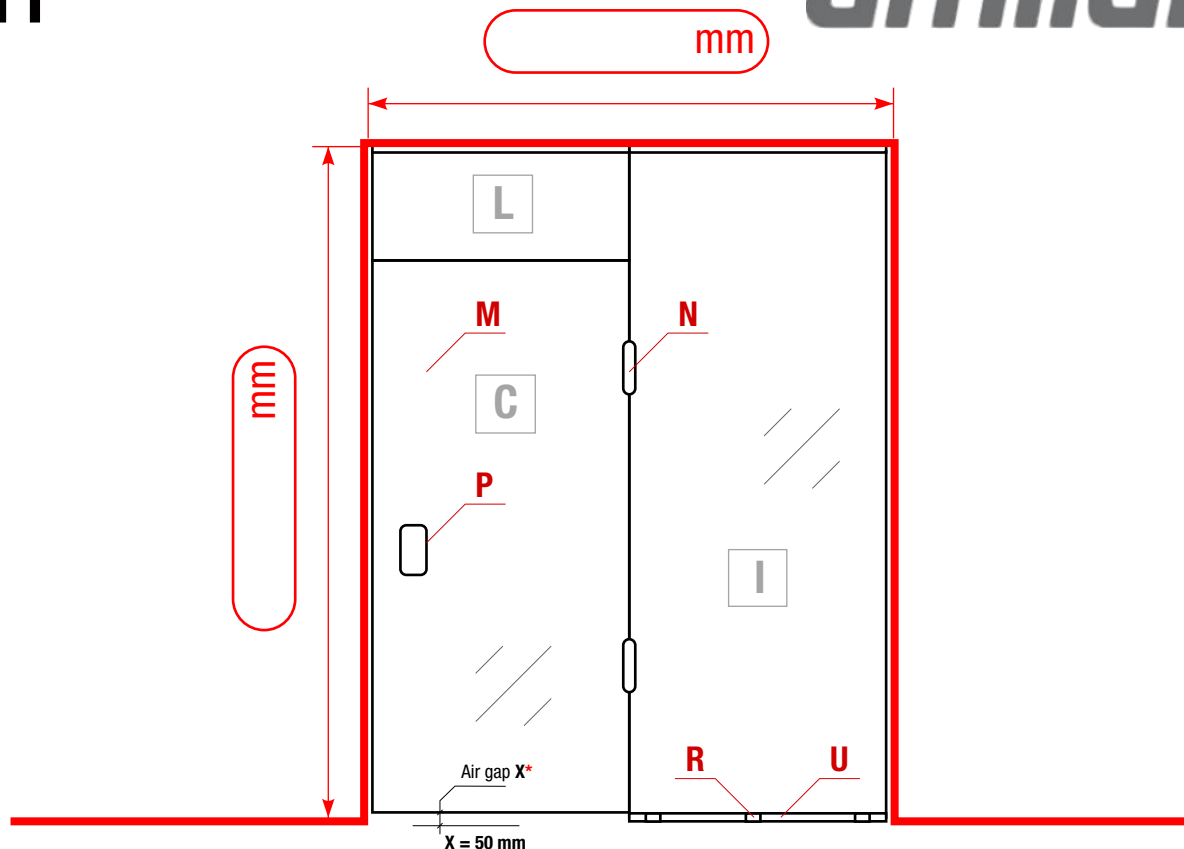

# amilano

**M**

**N**

**P**

**R**

**U**

Dampfsauna    Steam sauna    Паровая сауна  
Sauna à vapeur    Aurusaun    Air gap X\* = 20 mm

**Achtung!** Bitte beziehen Sie sich beim Eingeben der Maße auf die Öffnungsmasse, denn die Glaselemente werden entsprechend den angegebenen Öffnungsmaßen angefertigt. Unter der Tür wird standardmäßig ein Luftspalt von 50 mm eingeplant.

**Attention!** Please enter the dimensions of the opening, because glass details are produced on the basis of the submitted dimensions of the opening. There is a 50 mm high gap left under the door by default.

**Attention!** Entrez les dimensions de l'ouverture, car les détails en verre sont produites sur la base des dimensions présentées de l'ouverture. Par défaut, il y a un espace de 50 mm sous la porte.

**Tähelepanu!** Mõõtude sisestamisel palume lähtuda avamõõtudest, sest klaasdetailid valmistatakse vastavalt esitatud avamõõtudele. Ukse alla arvestatakse vaikimisi 50mm kõrgune õhuvahe.