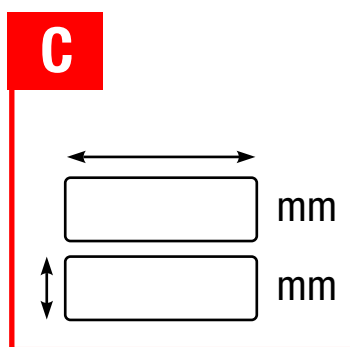

# amilano

**M**

**N**

**P**

**R**

**U**

Dampfsauna    Steam sauna    Паровая сауна  
Sauna à vapeur    Aurusaun    Air gap X\* = 20 mm

**Achtung!** Bitte beziehen Sie sich beim Eingeben der Maße auf die Öffnungsmasse, denn die Glaselemente werden entsprechend den angegebenen Öffnungsmaßen angefertigt. Unter der Tür wird standardmäßig ein Luftspalt von 50 mm eingeplant.

**Attention!** Please enter the dimensions of the opening, because glass details are produced on the basis of the submitted dimensions of the opening. There is a 50 mm high gap left under the door by default.

**Attention!** Entrez les dimensions de l'ouverture, car les détails en verre sont produites sur la base des dimensions présentées de l'ouverture. Par défaut, il y a un espace de 50 mm sous la porte.

**Tähelepanu!** Mõõtude sisestamisel palume lähtuda avamõõtudest, sest klaasdetailid valmistatakse vastavalt esitatud avamõõtudele. Ukse alla arvestatakse vaikimisi 50mm kõrgune õhuvahe.