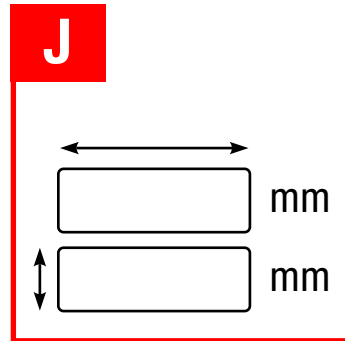

Type 10

amilano

M

N

P

U

Dampfsauna Steam sauna Паровая сауна
Sauna à vapeur Aurusaun Air gap X* = 20 mm

Achtung! Bitte beziehen Sie sich beim Eingeben der Maße auf die Öffnungsmasse, denn die Glaselemente werden entsprechend den angegebenen Öffnungsmaßen angefertigt. Unter der Tür wird standardmäßig ein Luftspalt von 50 mm eingeplant.

Attention! Please enter the dimensions of the opening, because glass details are produced on the basis of the submitted dimensions of the opening. There is a 50 mm high gap left under the door by default.

Attention! Entrez les dimensions de l'ouverture, car les détails en verre sont produites sur la base des dimensions présentées de l'ouverture. Par défaut, il y a un espace de 50 mm sous la porte.

Tähelepanu! Mõõtude sisestamisel palume lähtuda avamõõtudest, sest klaasdetailid valmistatakse vastavalt esitatud avamõõtudele. Ukse alla arvestatakse vaikimisi 50mm kõrgune õhuvahe.