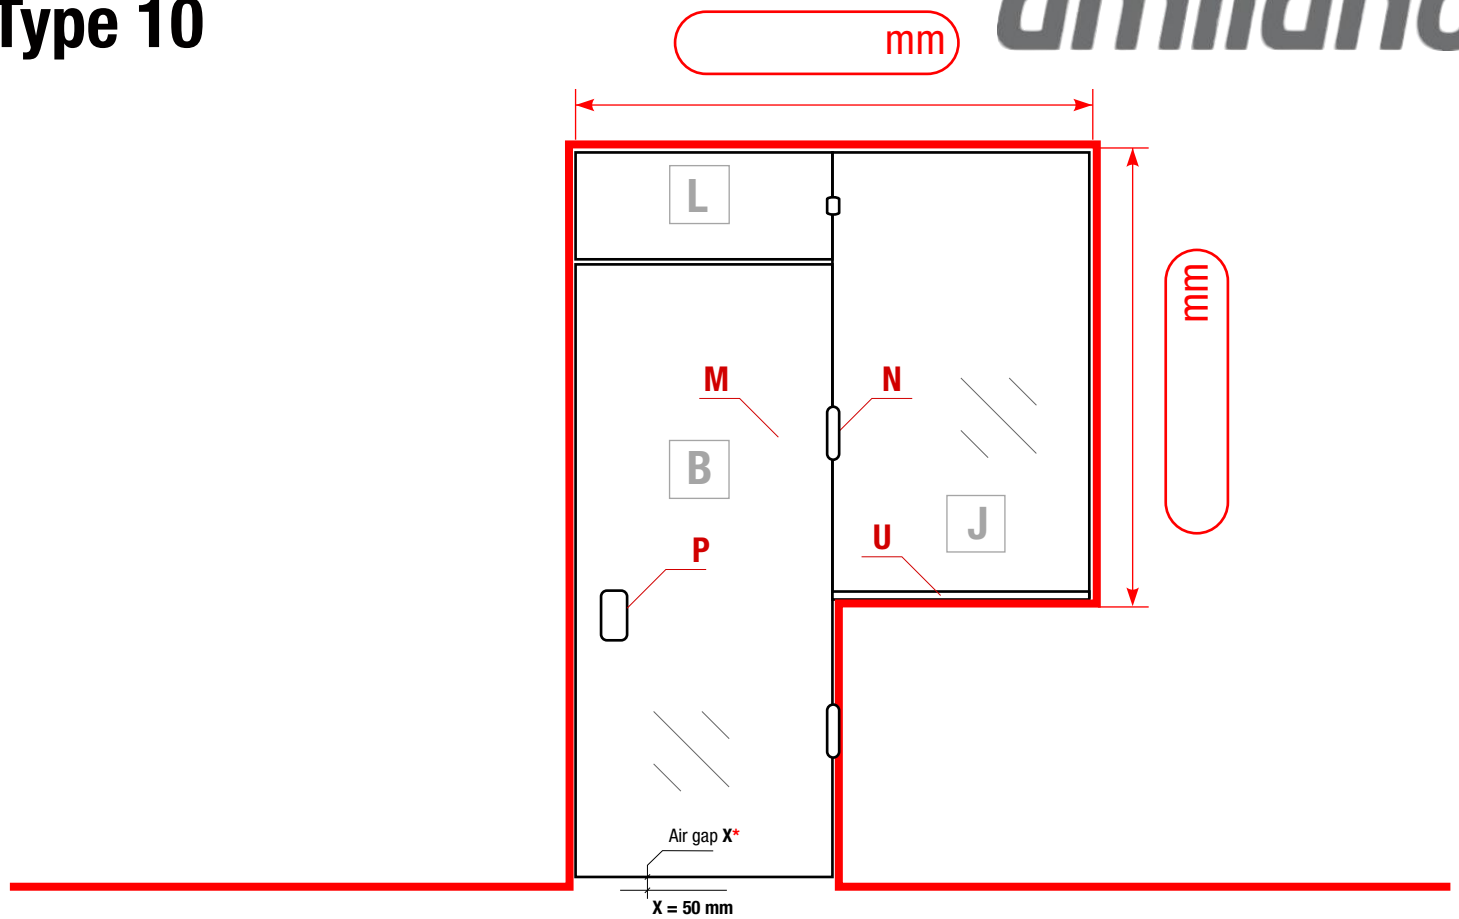

Type 10

amilano

M

N

P

U

Dampfsauna Steam sauna Паровая сауна
Sauna à vapeur Aurusaun Air gap X* = 20 mm

Achtung! Bitte beziehen Sie sich beim Eingeben der Maße auf die Öffnungsmasse, denn die Glaselemente werden entsprechend den angegebenen Öffnungsmaßen angefertigt. Unter der Tür wird standardmäßig ein Luftspalt von 50 mm eingeplant.

Attention! Please enter the dimensions of the opening, because glass details are produced on the basis of the submitted dimensions of the opening. There is a 50 mm high gap left under the door by default.

Attention! Entrez les dimensions de l'ouverture, car les détails en verre sont produites sur la base des dimensions présentées de l'ouverture. Par défaut, il y a un espace de 50 mm sous la porte.

Tähelepanu! Mõõtude sisestamisel palume lähtuda avamõõtudest, sest klaasdetailid valmistatakse vastavalt esitatud avamõõtudele. Ukse alla arvestatakse vaikimisi 50mm kõrgune õhuvahe.