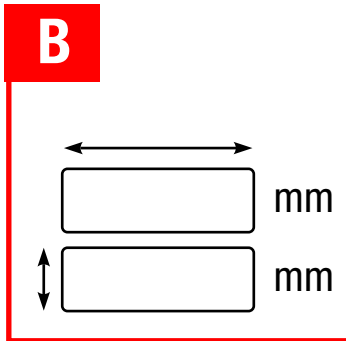

Type 10

amilano

M

N

P

U

Dampfsauna Steam sauna Паровая сауна
Sauna à vapeur Aurusaun Air gap X* = 20 mm

Achtung! Bitte beziehen Sie sich beim Eingeben der Maße auf die Öffnungsmasse, denn die Glaselemente werden entsprechend den angegebenen Öffnungsmaßen angefertigt. Unter der Tür wird standardmäßig ein Luftspalt von 50 mm eingeplant.

Attention! Please enter the dimensions of the opening, because glass details are produced on the basis of the submitted dimensions of the opening. There is a 50 mm high gap left under the door by default.

Attention! Entrez les dimensions de l'ouverture, car les détails en verre sont produites sur la base des dimensions présentées de l'ouverture. Par défaut, il y a un espace de 50 mm sous la porte.

Tähelepanu! Mõõtude sisestamisel palume lähtuda avamõõtudest, sest klaasdetailid valmistatakse vastavalt esitatud avamõõtudele. Ukse alla arvestatakse vaikimisi 50mm kõrgune õhuvahe.